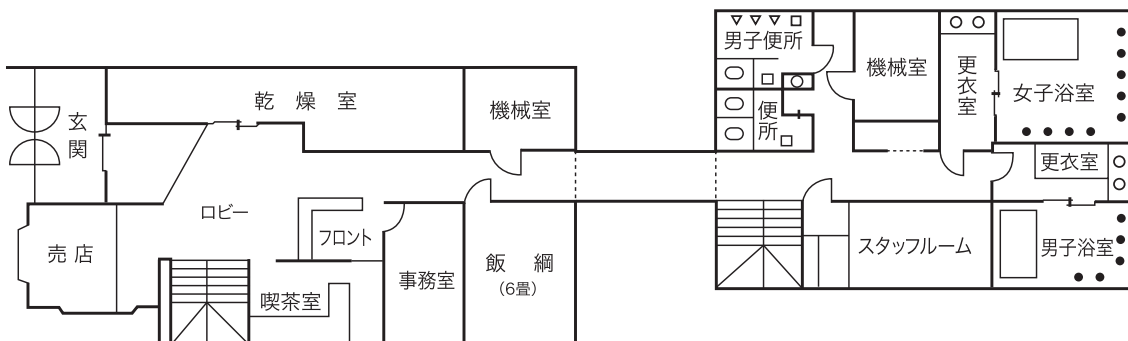

本館案内

〒381-4101 長野県長野市戸隠越水 3682
 ☎026-254-2185

1階	飯 網	3階	き じ
	うぐいす		りんどう
2階	る り	3階	こまくさ
	山 鳩		しゃくなげ
3階	戸 隠	3階	いわまつ
	山 どり		やまゆり
	か けす		かつこう
	山 がら		ほうじろ
	ひ ばり		ひ わ
	こまどり		め じろ

3階

2階

1階