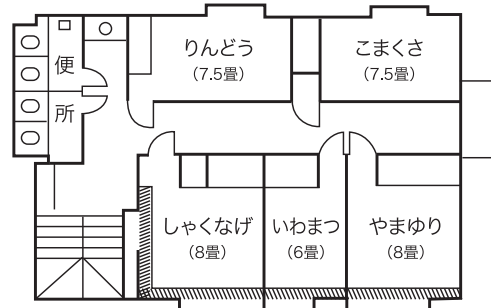

本館案内

〒381-4101 長野県長野市戸隠越水 3682
 ☎026-254-2185

1階	飯 網	3階	き じ
	うぐいす		りんどう
2階	る り	3階	こまくさ
	山 鳩		しゃくなげ
3階	戸 隠	3階	いわまつ
	山 どり		やまゆり
	か けす		かつこう
	山 がら		ほうじろ
	ひ ばり		ひ わ
	こまどり		め じろ

3階

2階

1階