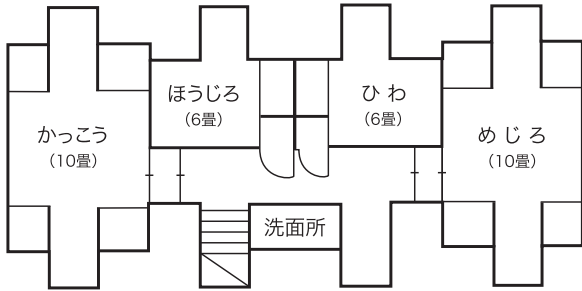

本館案内

〒381-4101 長野県長野市戸隠越水 3682
 ☎026-254-2185

1階	飯 網	3階	き じ
	うぐいす		りんどう
2階	る り	3階	こまくさ
	山 鳩		しゃくなげ
3階	戸 隠	3階	いわまつ
	山 どり		やまゆり
	か けす		かつこう
	山 がら		ほうじろ
	ひ ばり		ひ わ
	こまどり		め じろ

3階

2階

1階