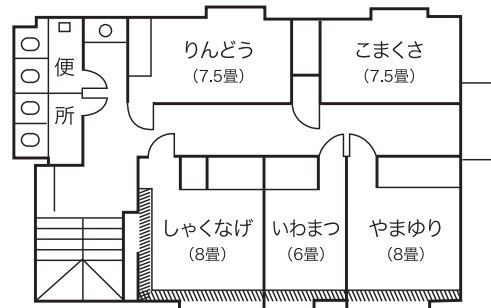

本館案内

〒381-4101 長野県長野市戸隠越水 3682
 ☎026-254-2185

1階	飯 網	3階	き じ
	うぐいす		りんどう
2階	る り	3階	こまくさ
	山 鳩		しゃくなげ
3階	戸 隠	3階	いわまつ
	山 どり		やまゆり
	か けす		かつこう
	山 がら		ほうじろ
	ひ ばり		ひ わ
	こまどり		め じろ

3階

2階

1階