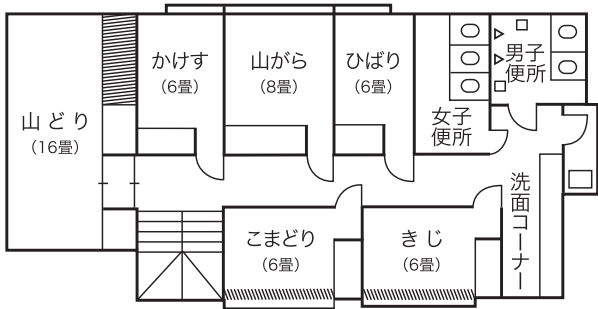

本館案内

〒381-4101 長野県長野市戸隠越水 3682
 ☎026-254-2185

1階	飯 網	3階	き じ
	うぐいす		りんどう
2階	る り	3階	こまくさ
	山 鳩		しゃくなげ
3階	戸 隠	3階	いわまつ
	山 どり		やまゆり
	か けす		かつこう
	山 がら		ほうじろ
	ひ ばり		ひ わ
	こまどり		め じろ

3階

2階

1階