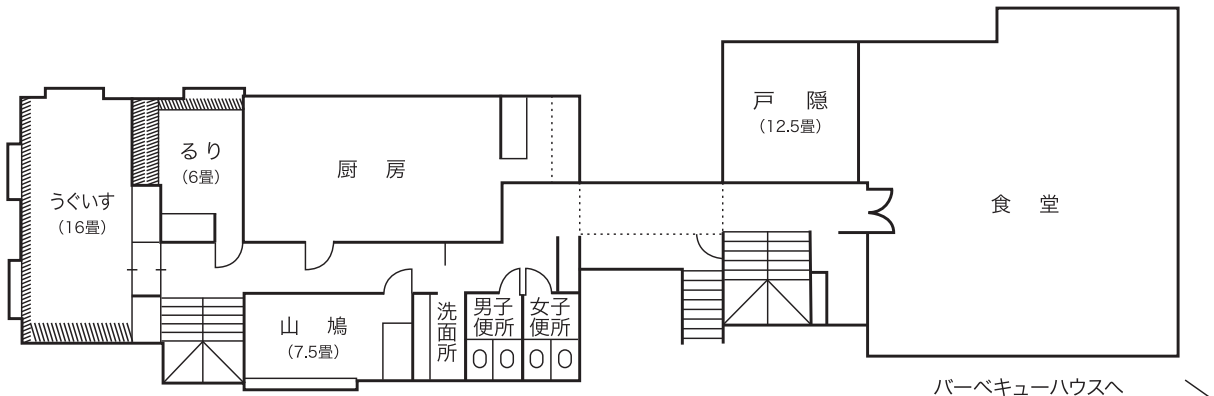

本館案内

〒381-4101 長野県長野市戸隠越水 3682
 ☎026-254-2185

1階	飯 網	3階	き じ
	うぐいす		りんどう
2階	る り	3階	こまくさ
	山 鳩		しゃくなげ
3階	戸 隠	3階	いわまつ
	山 どり		やまゆり
	か けす		かつこう
	山 がら		ほうじろ
	ひ ばり		ひ わ
	こまどり		め じろ

3階

2階

1階