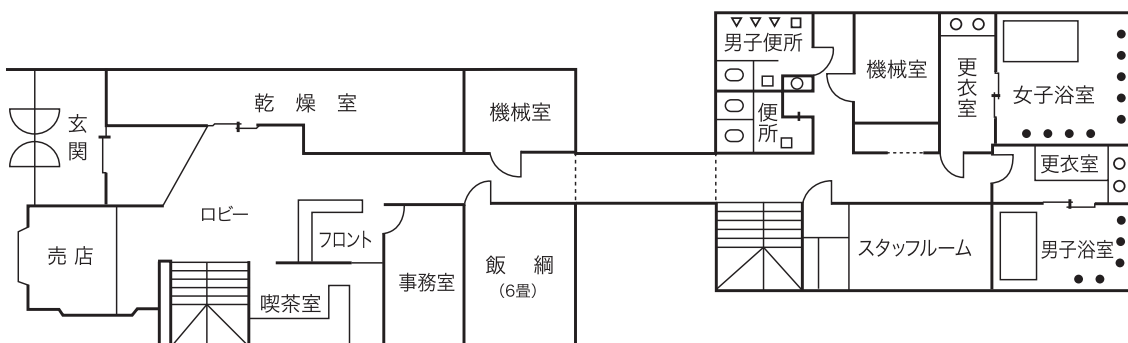

本館案内

〒381-4101 長野県長野市戸隠越水 3682
 ☎026-254-2185

1階	飯 網	3階	き じ
	うぐいす		りんどう
2階	る り	3階	こまくさ
	山 鳩		しゃくなげ
3階	戸 隠	3階	いわまつ
	山 どり		やまゆり
	か けす		かつこう
	山 がら		ほうじろ
	ひ ばり		ひ わ
	こまどり		め じろ

3階

2階

1階