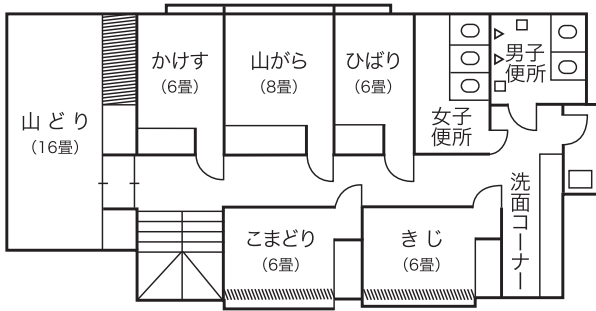

本館案内

〒381-4101 長野県長野市戸隠越水 3682
 ☎026-254-2185

1階	飯 網	3階	き じ
	うぐいす		りんどう
2階	る り	3階	こまくさ
	山 鳩		しゃくなげ
3階	戸 隠	3階	いわまつ
	山 どり		やまゆり
	か けす		かつこう
	山 がら		ほうじろ
	ひ ばり		ひ わ
	こまどり		め じろ

3階

2階

1階