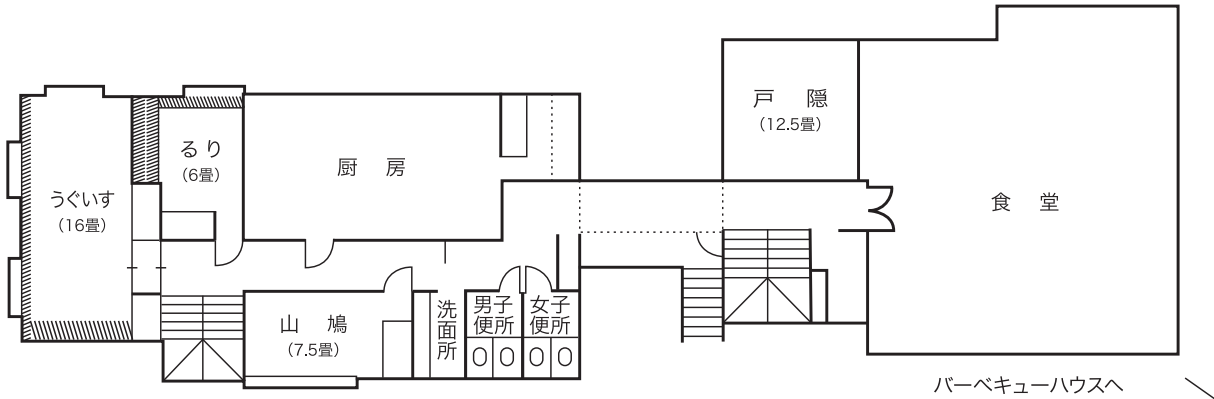

本館案内

〒381-4101 長野県長野市戸隠越水 3682
 ☎026-254-2185

1階	飯 網	3階	き じ
	うぐいす		りんどう
2階	る り	3階	こまくさ
	山 鳩		しゃくなげ
3階	戸 隠	3階	いわまつ
	山 どり		やまゆり
	か けす		かつこう
	山 がら		ほうじろ
	ひ ばり		ひ わ
	こまどり		め じろ

3階

2階

1階