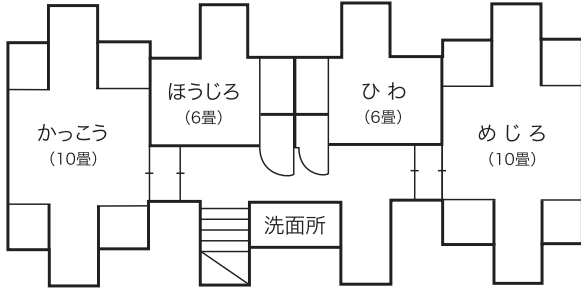

本館案内

〒381-4101 長野県長野市戸隠越水 3682
 ☎026-254-2185

1階	飯 網	3階	き じ
	うぐいす		りんどう
2階	る り	3階	こまくさ
	山 鳩		しゃくなげ
3階	戸 隠	3階	いわまつ
	山 どり		やまゆり
	か けす		かつこう
	山 がら		ほうじろ
	ひ ばり		ひ わ
	こまどり		め じろ

3階

2階

1階